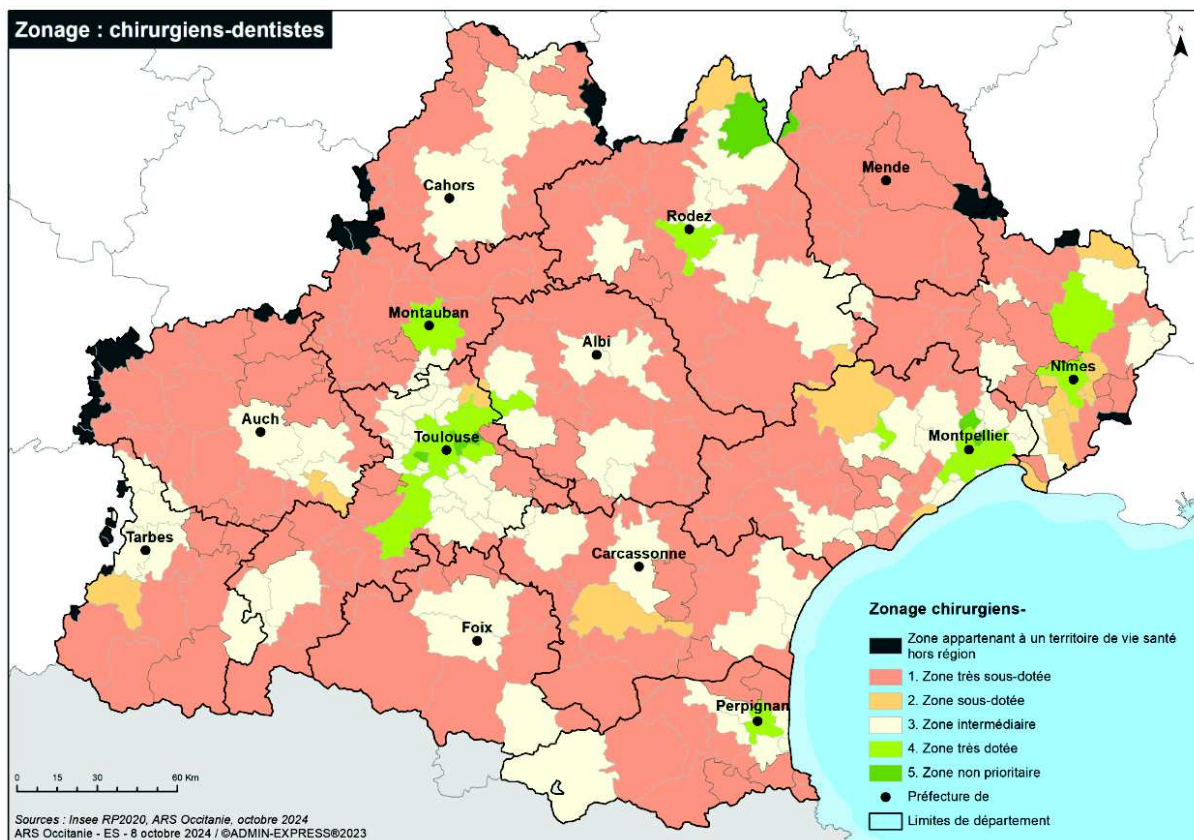

ANNEXE 1

ANNEXE 2

N° Département d'attribution du TVS	Libellé du département d'attribution du TVS	Libellé de la région Administrative de la commune	N° Département Administratif de la commune	Libellé du Département Administratif de la commune	Libellé du Territoire de Vie Santé	Libellé de la commune	Nouveau zonage octobre 2024
09	ARIÈGE	Occitanie	09	ARIEGE	Ax-les-Thermes	Appy	Zone intermédiaire
09	ARIÈGE	Occitanie	09	ARIEGE	Ax-les-Thermes	Ascou	Zone intermédiaire
09	ARIÈGE	Occitanie	09	ARIEGE	Ax-les-Thermes	Axiat	Zone intermédiaire
09	ARIÈGE	Occitanie	09	ARIEGE	Ax-les-Thermes	Ax-les-Thermes	Zone intermédiaire
09	ARIÈGE	Occitanie	09	ARIEGE	Ax-les-Thermes	Bestiac	Zone intermédiaire
09	ARIÈGE	Occitanie	09	ARIEGE	Ax-les-Thermes	Caussou	Zone intermédiaire
09	ARIÈGE	Occitanie	09	ARIEGE	Ax-les-Thermes	Garanou	Zone intermédiaire
09	ARIÈGE	Occitanie	09	ARIEGE	Ax-les-Thermes	Ignaux	Zone intermédiaire
09	ARIÈGE	Occitanie	09	ARIEGE	Ax-les-Thermes	Lassur	Zone intermédiaire
09	ARIÈGE	Occitanie	09	ARIEGE	Ax-les-Thermes	L'Hospitalet-près-l'Andorre	Zone intermédiaire
09	ARIÈGE	Occitanie	09	ARIEGE	Ax-les-Thermes	Lordat	Zone intermédiaire
09	ARIÈGE	Occitanie	09	ARIEGE	Ax-les-Thermes	Luzenac	Zone intermédiaire
09	ARIÈGE	Occitanie	09	ARIEGE	Ax-les-Thermes	Mérens-les-Vals	Zone intermédiaire
09	ARIÈGE	Occitanie	09	ARIEGE	Ax-les-Thermes	Montaillou	Zone intermédiaire
09	ARIÈGE	Occitanie	09	ARIEGE	Ax-les-Thermes	Orgeix	Zone intermédiaire
09	ARIÈGE	Occitanie	09	ARIEGE	Ax-les-Thermes	Orlu	Zone intermédiaire
09	ARIÈGE	Occitanie	09	ARIEGE	Ax-les-Thermes	Perles-et-Castelet	Zone intermédiaire
09	ARIÈGE	Occitanie	09	ARIEGE	Ax-les-Thermes	Prades	Zone intermédiaire
09	ARIÈGE	Occitanie	09	ARIEGE	Ax-les-Thermes	Savignac-les-Ormeaux	Zone intermédiaire
09	ARIÈGE	Occitanie	09	ARIEGE	Ax-les-Thermes	Sorgeat	Zone intermédiaire
09	ARIÈGE	Occitanie	09	ARIEGE	Ax-les-Thermes	Tignac	Zone intermédiaire
09	ARIÈGE	Occitanie	09	ARIEGE	Ax-les-Thermes	Unac	Zone intermédiaire
09	ARIÈGE	Occitanie	09	ARIEGE	Ax-les-Thermes	Urs	Zone intermédiaire
09	ARIÈGE	Occitanie	09	ARIEGE	Ax-les-Thermes	Vaychis	Zone intermédiaire
09	ARIÈGE	Occitanie	09	ARIEGE	Ax-les-Thermes	Vernaux	Zone intermédiaire
09	ARIÈGE	Occitanie	09	ARIEGE	Foix	Allières	Zone intermédiaire
09	ARIÈGE	Occitanie	09	ARIEGE	Foix	Alzen	Zone intermédiaire
09	ARIÈGE	Occitanie	09	ARIEGE	Foix	Arabaux	Zone intermédiaire
09	ARIÈGE	Occitanie	09	ARIEGE	Foix	Baulou	Zone intermédiaire
09	ARIÈGE	Occitanie	09	ARIEGE	Foix	Bénac	Zone intermédiaire
09	ARIÈGE	Occitanie	09	ARIEGE	Foix	Brassac	Zone intermédiaire
09	ARIÈGE	Occitanie	09	ARIEGE	Foix	Burret	Zone intermédiaire
09	ARIÈGE	Occitanie	09	ARIEGE	Foix	Cadarcet	Zone intermédiaire
09	ARIÈGE	Occitanie	09	ARIEGE	Foix	Celles	Zone intermédiaire
09	ARIÈGE	Occitanie	09	ARIEGE	Foix	Cos	Zone intermédiaire
09	ARIÈGE	Occitanie	09	ARIEGE	Foix	Ferrières-sur-Ariège	Zone intermédiaire